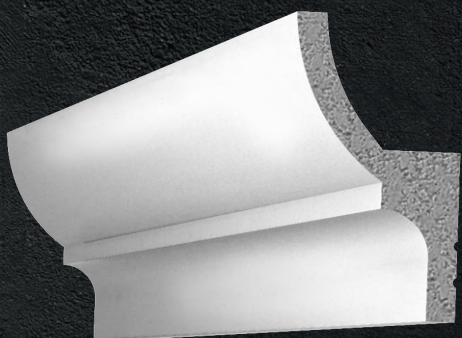

DM **DECOMASTER**
ИНТЕРЬЕРНЫЙ ДЕКОР

НОВИНКИ
ДЮРОПРОФИЛЬ

D501

Производитель: DECOMASTER
Размер (мм): 73x40x2000

D502

Производитель: DECOMASTER
Размер (мм): 73x36x2000

D506

Производитель: DECOMASTER
Размер (мм): 50x32x2000